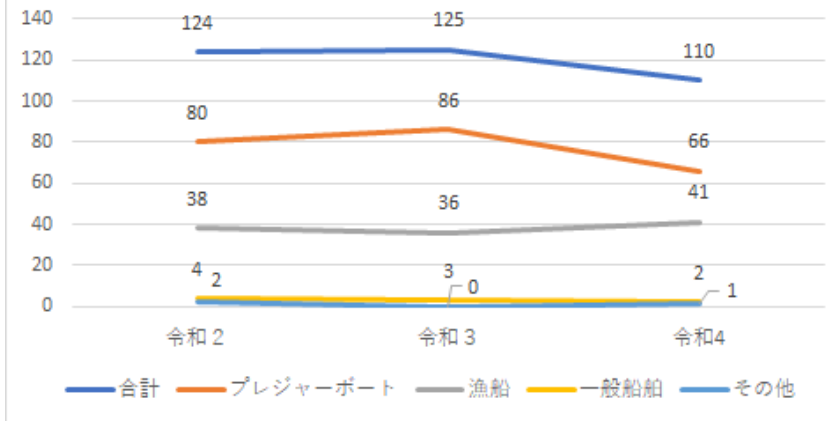

令和4年における日本水難救済会活動実績

1 海難救助

救助人命298人 救助船舶110隻 出動件数287件
出動救難所員1,855人 出動救助船舶859隻

船舶別救助隻数