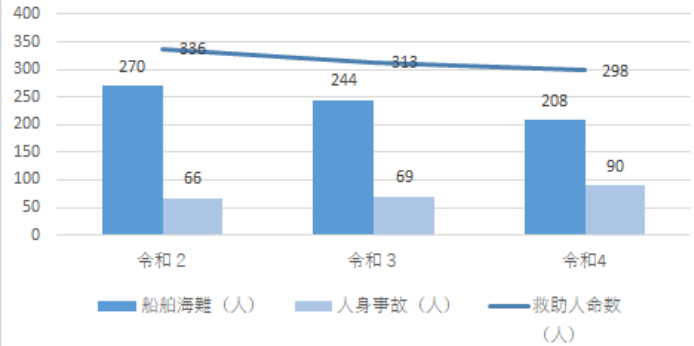

令和4年における日本水難救済会活動実績

1 海難救助

救助人命298人 救助船舶110隻 出動件数287件
出動救難所員1,855人 出動救助船舶859隻

海難救助人命数