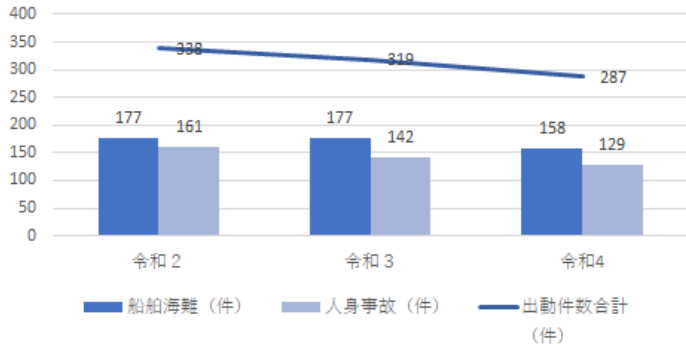

令和4年における日本水難救済会活動実績

1 海難救助

救助人命298人 救助船舶110隻 出動件数287件
出動救難所員1,855人 出動救助船舶859隻

海難救助出動件数